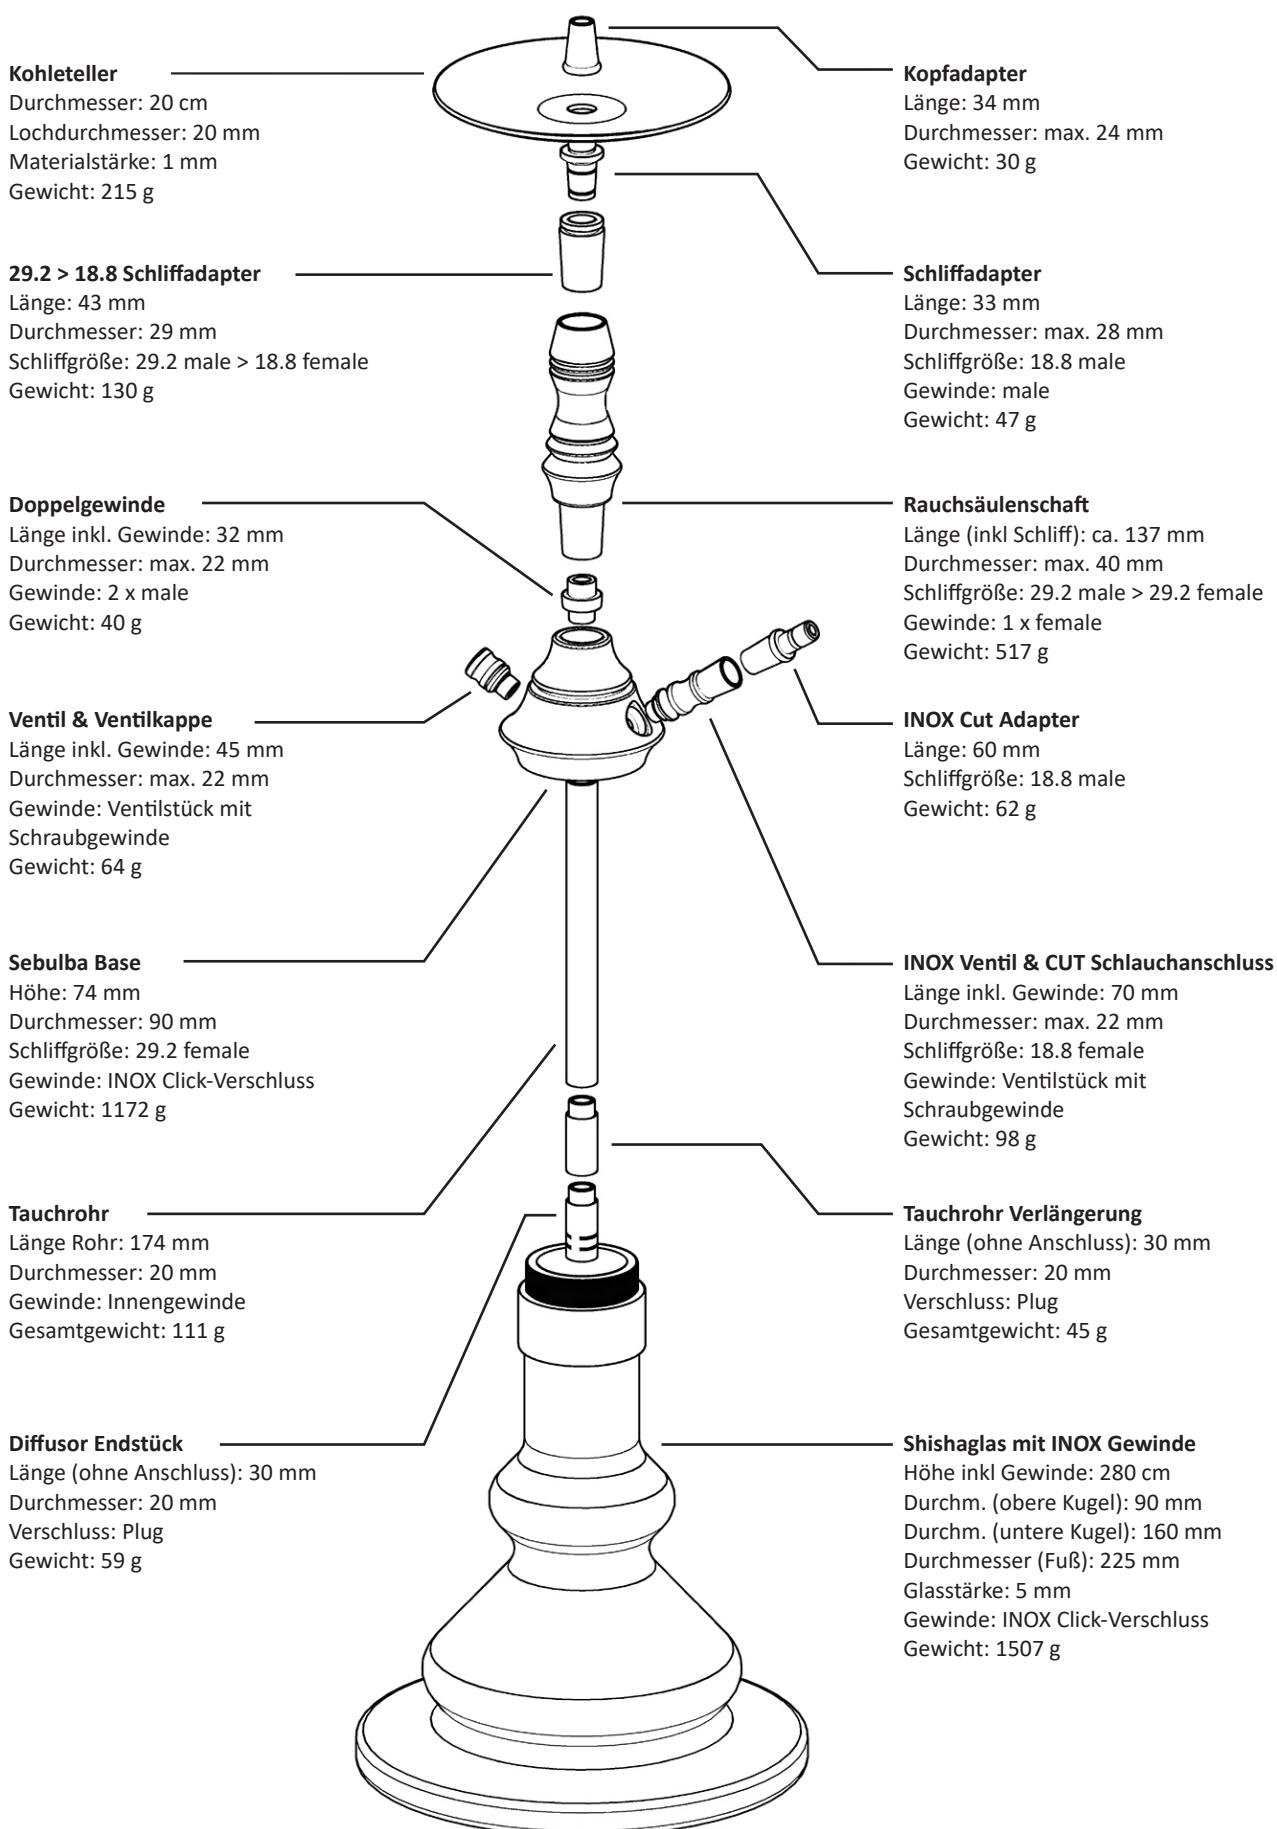

KAYA SHISHA INOX SEBULBA XM

© KAYA SHISHA 2019

Maße & Gewichtsangaben*

* Hinweis: Als Beispiel für die Messungen ist dient die 4S Variante. Gesamthöhe: 52 cm, Gesamtgewicht: 4.28 kg
Produktionsbedingt können die Messwerte von Shisha zu Shisha voneinander abweichen